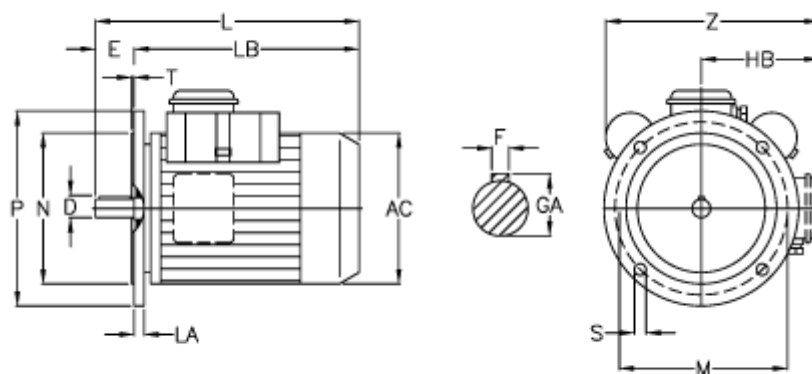

Varenummer: 25037264002
Beskrivelse: ICME Asynkronmotor MD71 A2 0,37KW
2800 o/m 1x230 V B5 med start- & driftskondensator

Mål

AC = 137	LB = 238
D = 14	M = 130
E = 30	N = 110
F = 5	P = 160
GA = 16.0	S = 9.5
HB = 107	T = 3.5
L = 268	Z = 210
LA = 10.0	